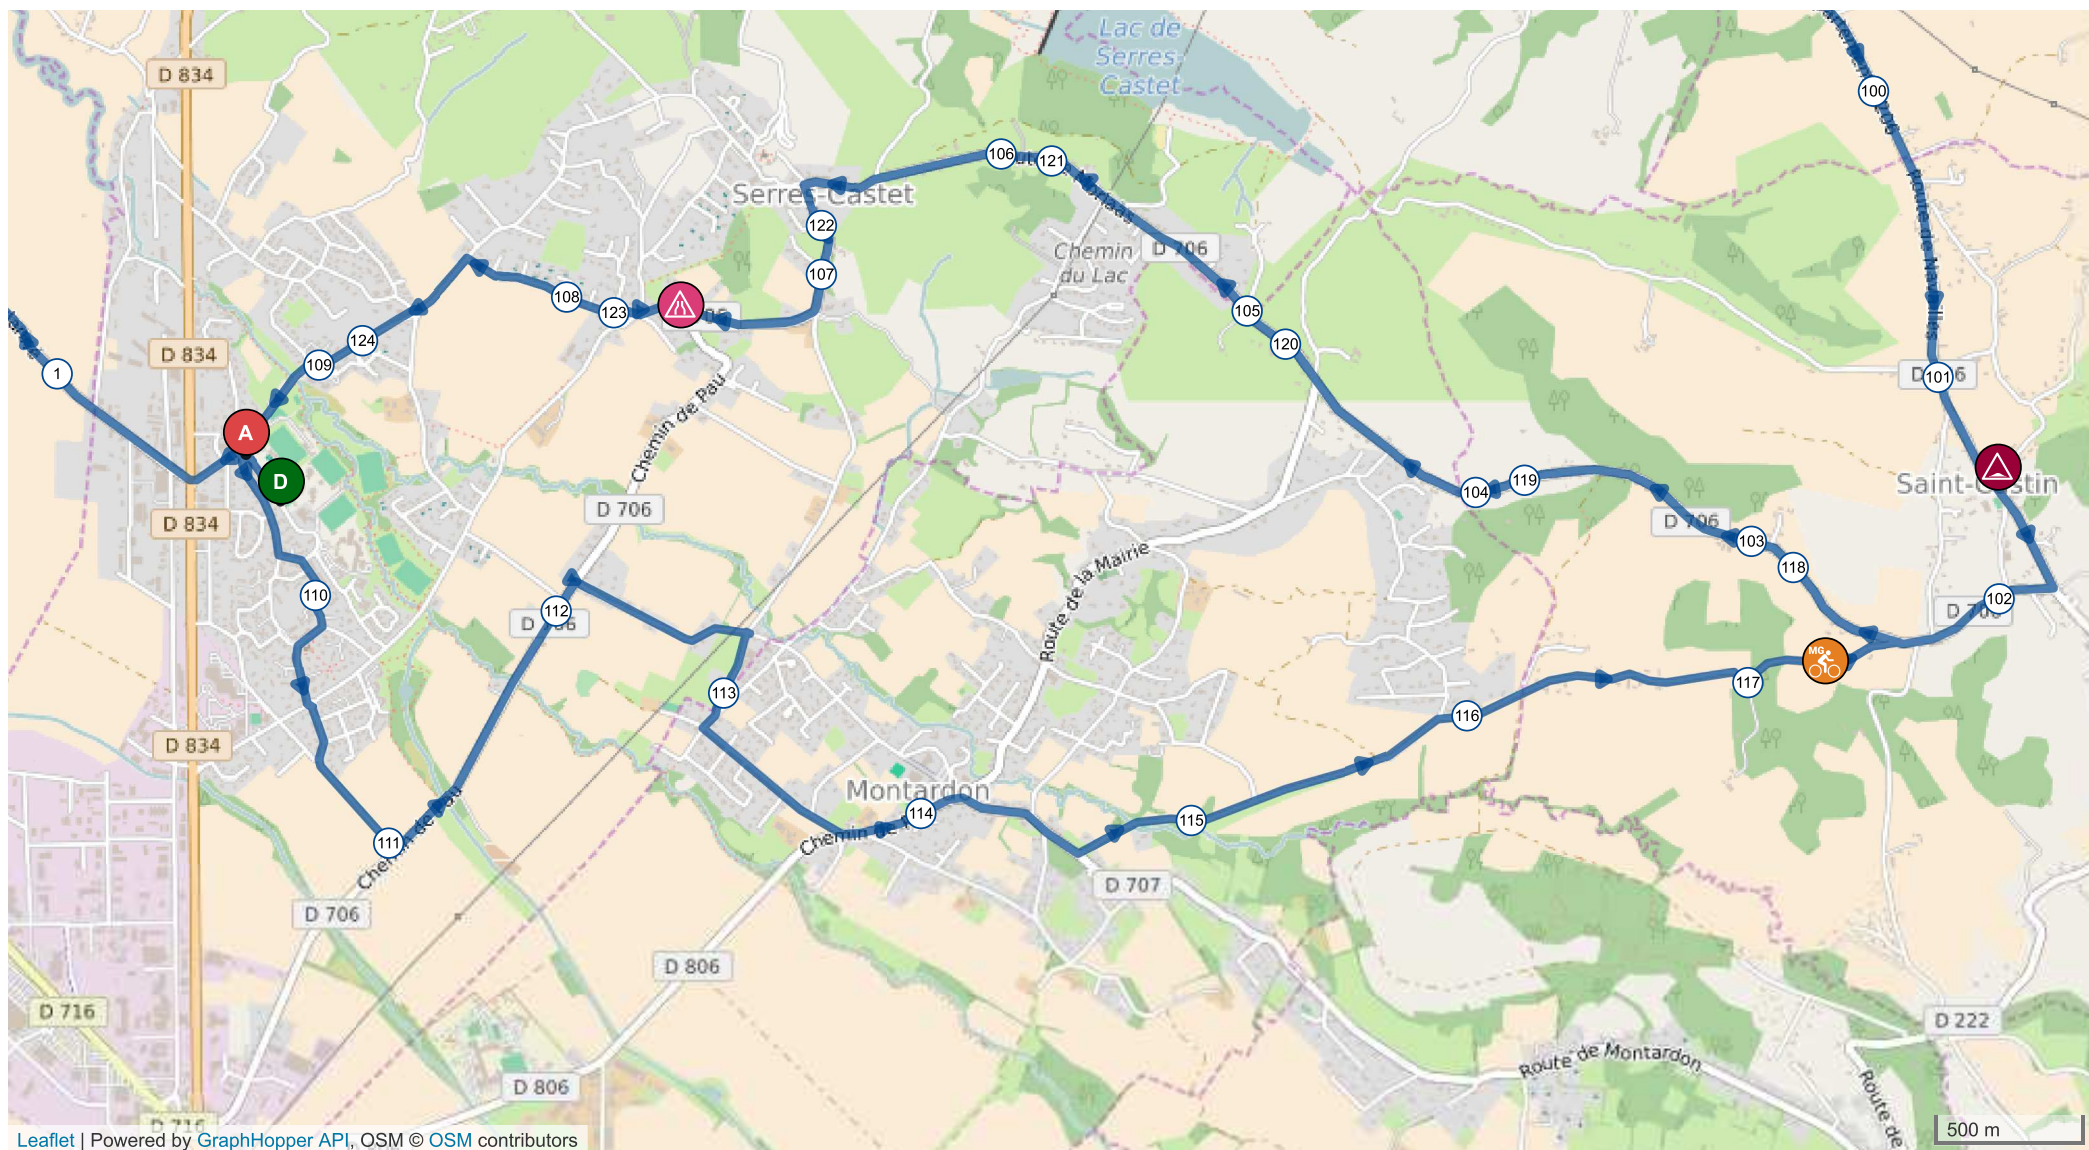

8484553 | Cyclisme - Route | Tour du Pays de Béarn 2018 124

Serres-Castet -> Serres-Castet

124.664 km ↑ 1231 m ↓ 1231 m ▲ 92 m ▼ 314 m

Leaflet | Powered by GraphHopper API, OSM © OSM contributors

Le droit de reproduction est strictement réservé à un usage personnel et privé. Lors de la pratique de votre activité, veillez à respecter les propriétés et chemins privés et vous assurez de la praticabilité du parcours.

© 2018 Openrunner