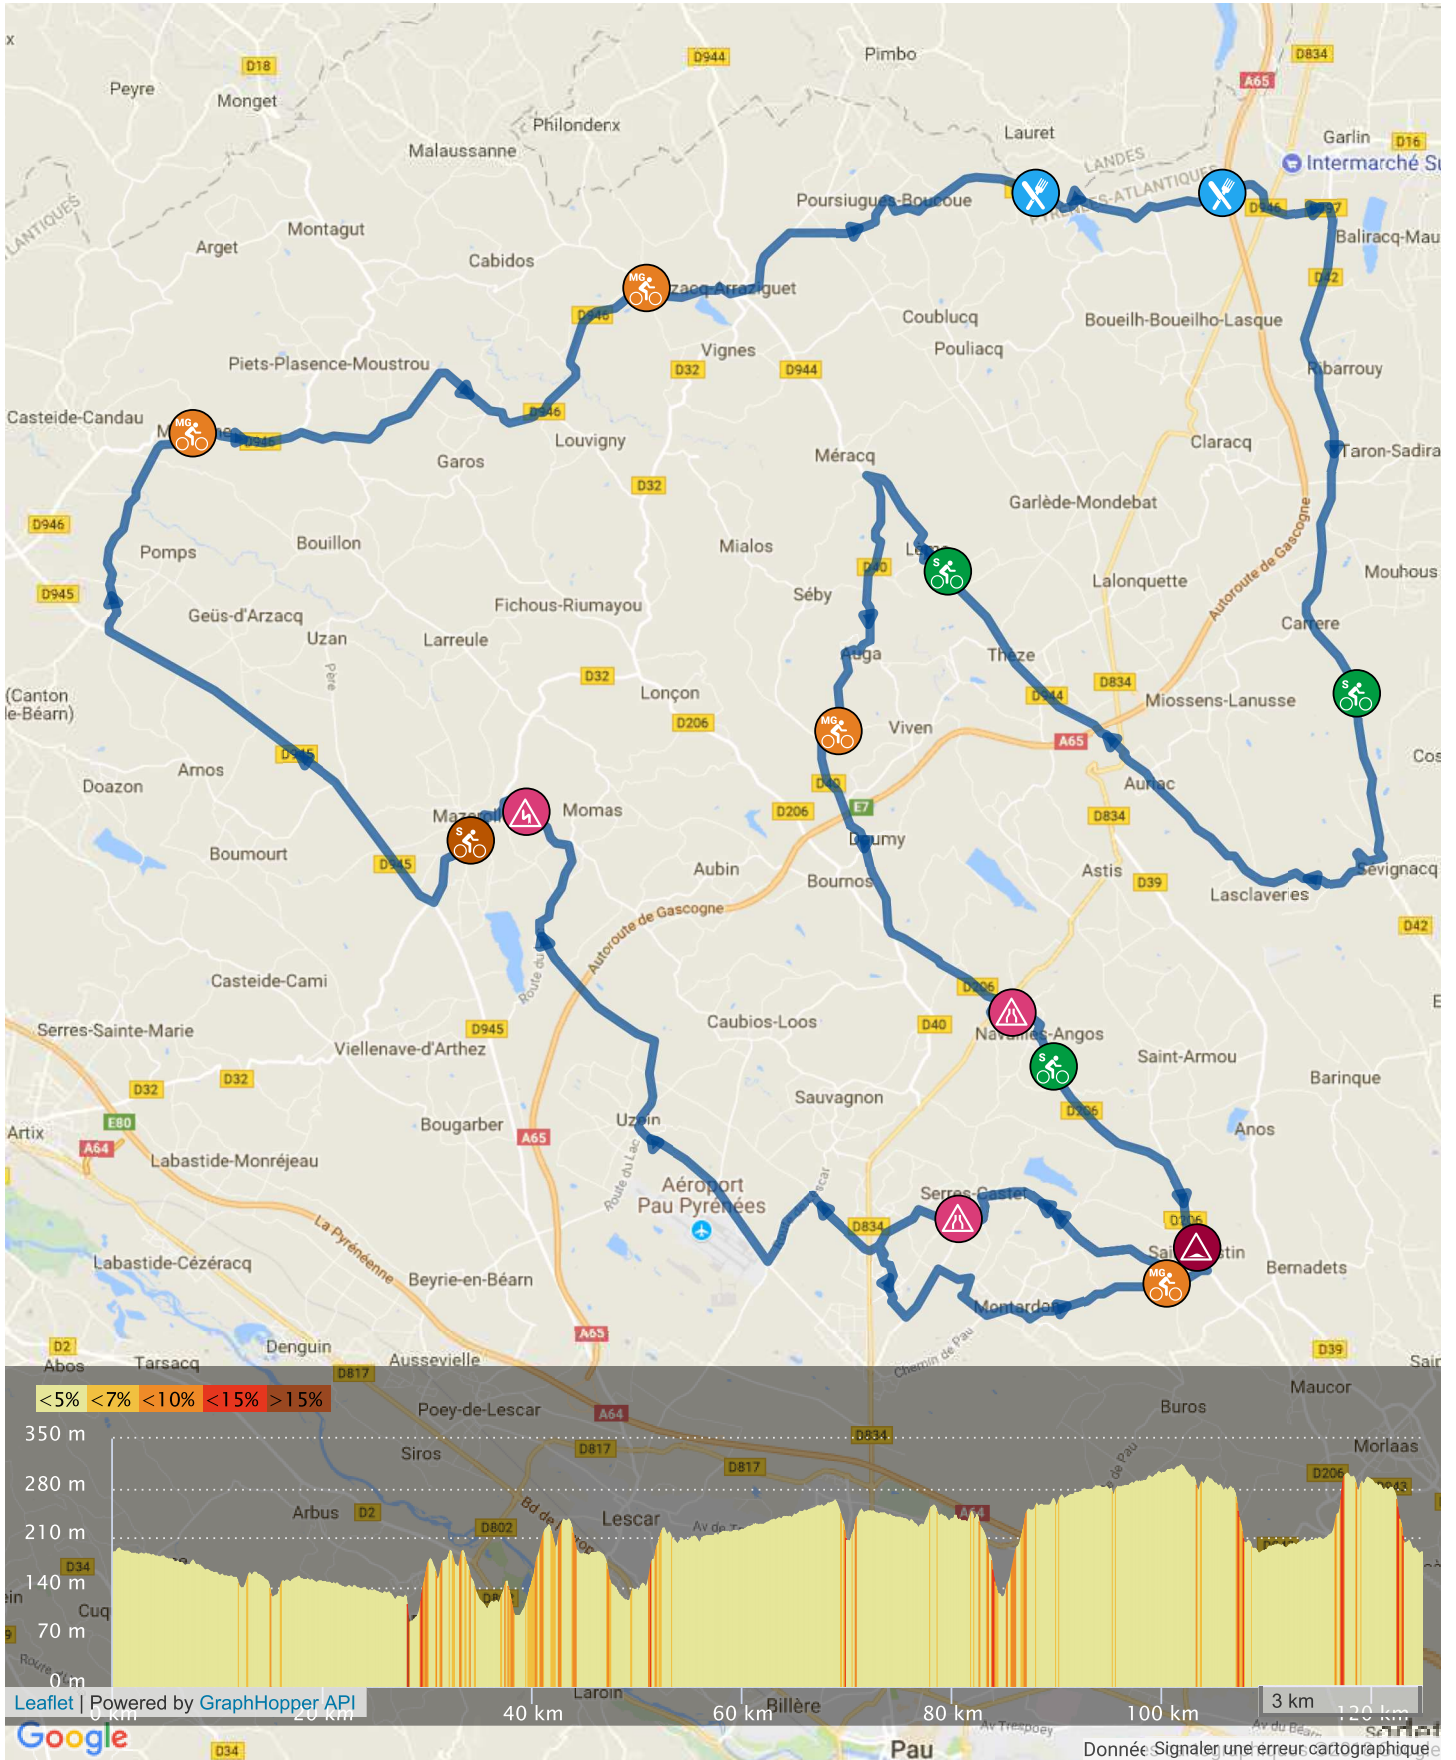

8484553 | Cyclisme - Route | Tour du Pays de Béarn 2018 124

Serres-Castet -> Serres-Castet

124.664 km 1231 m 1231 m 92 m 314 m

Le droit de reproduction est strictement réservé à un usage personnel et privé. Lors de la pratique de votre activité, veillez à respecter les propriétés et chemins privés et vous assurez de la praticabilité des parcours.

© 2018 Openrunner